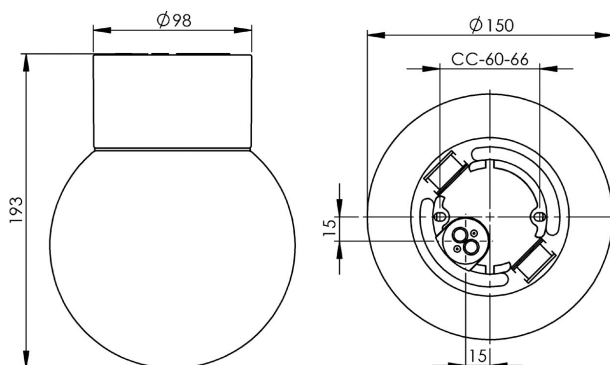

### Specifikation

Sockelmaterial	Porslin
Lamphållare	E 27
Ljuskälla	E27, max 75W (ej inkl.)
Spänning	230V
Montering	Tak/vägg
Sockelfärg	Svart NCS S 9000-N
Skyddsklass	II
D-klassad	Ja
Kapslingsklass	IP54
Energiklass	A++ - E
T <sub>a</sub>	-30 - +25
Höjd	193 mm
Diameter Ø	150 mm
Glas	Matt opal
Glasgänga	84,5 mm
Vikt	0,98 kg
Design	Ifö Electric

### Teknisk information

Silikontätning mellan glas och sockel. Två Ø 5mm hål för montage. CC-mått 60-66 mm. En kabelgenomföring i botten med uttag för två nätkablar. Två polskruvar för anslutning av max 3 x 2,5 mm<sup>2</sup>. Överkoppling är möjlig. Bottengenomföring, två brytväggar. Petskydd och skydd mot strilande vatten från alla vinklar. Tillåten för användning i miljöer där en ansamling av icke-ledande damm på armaturen kan förväntas.